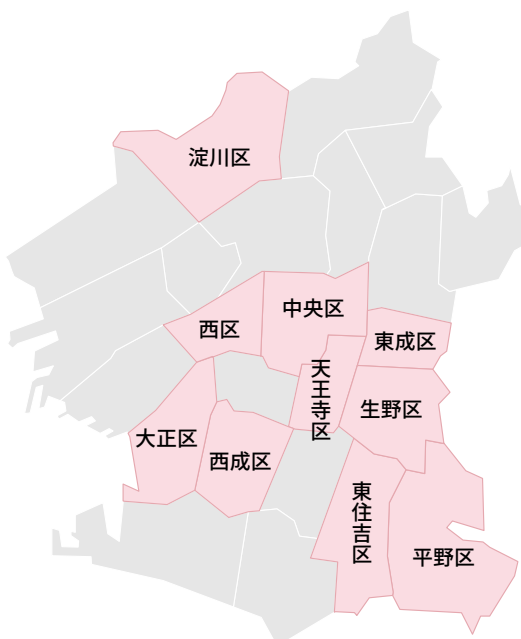

# 8/31(土)・9/1(日)の集団健診中止による振替会場・日程 (9月開催)

開催日	会場名
9/12(木)	河内長野市立文化会館(ラプリーホール)
9/14(土)	第1サニーストンホテル江坂
9/18(水)	TWIN21 MIDタワー 20階
9/19(木)	守口門真商工会議所
9/21(土)	池田市民文化会館 浜寺石津西コミュニティーホール
9/26(木)	アンシェルデ・マリアージュ
9/27(金)	サンスクエア堺(堺市立勤労者総合福祉センター)

## 大阪市開催会場

**い** 大阪市 生野区

**生野区民センター**

12/5(木)  
×11/7(木)

大阪市生野区勝山北3-13-30  
JR「桃谷」駅から徒歩約15分

**大阪市 西成区**

**西成区民センター**

12/4(水)  
×11/6(水)

# その他地域(南部)開催会場

泉大津市

## 泉南市立文化ホール

11/9(土)  
×10/11(金)

泉南市馬場1-2-1  
JR阪和線「和泉砂川」駅から北へ徒歩15分  
南海本線「樽井」駅から南へ徒歩15分  
コミュニティバス「図書館・文化ホール前」停留所から徒歩2分

岸和田市