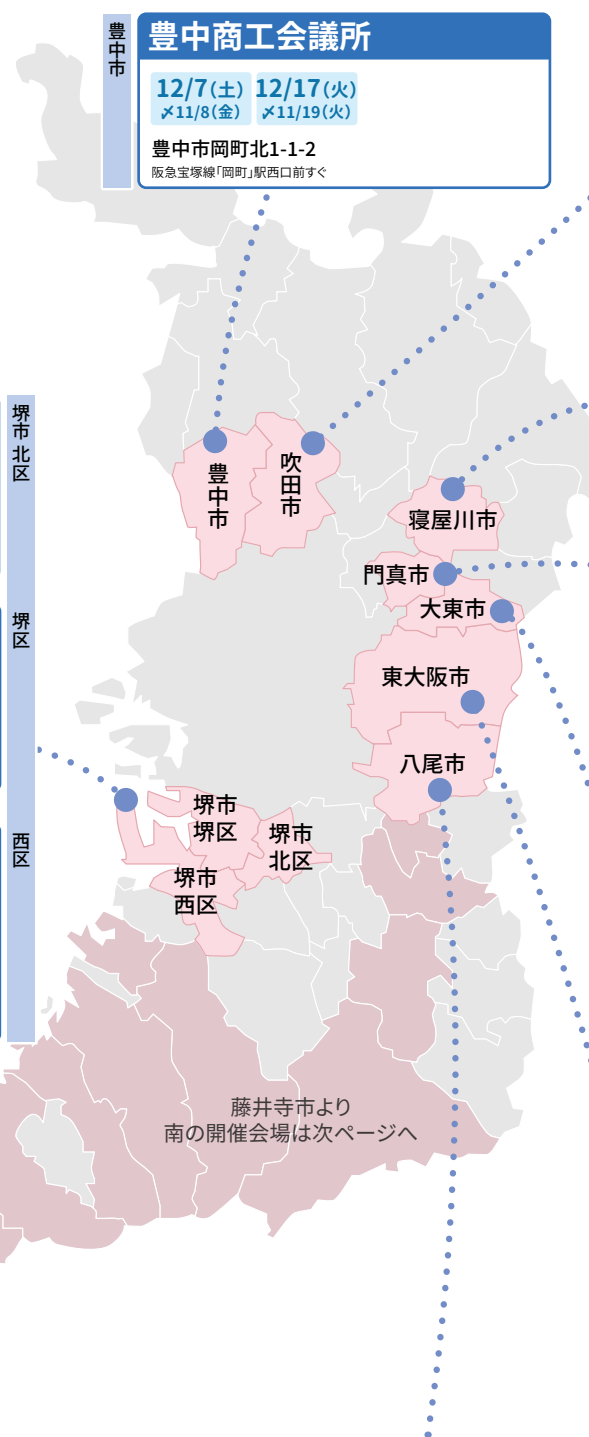

**門真市**

**守口門真商工会議所**

12/14(土)  
×11/15(金)

門真市殿島町6-4  
京阪本線「門真市」駅から徒歩約7分

**大東市**

**大東市立市民会館**

12/16(月)  
×11/18(月)

大東市曙町4-6  
JR学研都市線「住道」駅から徒歩9分 近鉄バス「大東市役所前」停留所すぐ

**東大阪市**

**大阪府立中央図書館**

12/14(土) 12/20(金)  
×11/15(金) ×11/22(金)

東大阪市荒本北1-2-1  
近鉄けいはんな線「荒本」駅1番出口から徒歩約6分  
大阪メトロ中央線・近鉄けいはんな線「長田」駅3番出口 徒歩約15~20分

**東大阪商工会議所**

11/30(土) 12/7(土)  
×11/1(金) ×11/8(金)

東大阪市永和2-1-1  
近鉄奈良線「河内永和」駅から 東へ徒歩1分  
JRおおさか東線「河内永和」駅から 東へ徒歩2分

**八尾市**

**八尾市立総合体育館**

12/2(月) 12/16(月)  
×11/1(金) ×11/18(月)  
※AMのみ

八尾市青山町3-5-24  
近鉄大阪線「河内山本」駅または「高安」駅から徒歩15分

藤井寺市より  
南の開催会場は次ページへ

# その他地域(南部)開催会場

泉大津市