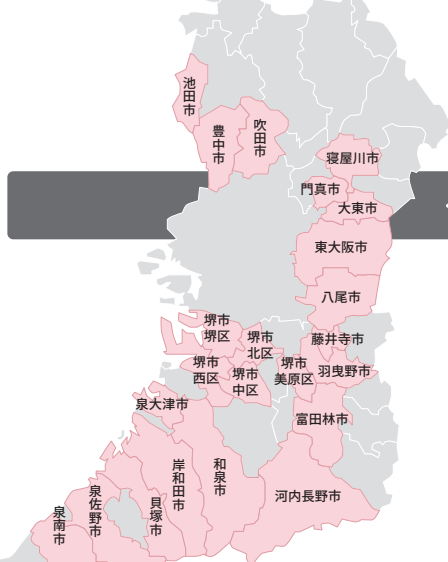

その他地域開催会場

池田市民文化会館

1/26(日) 12/13(金) 12/12(金)

ご案内 10:00~12:00
時間 13:30~14:30

池田市天神1-7-1
阪急宝塚線「石橋阪大前」駅 西出口から徒歩約8分

和泉市人権文化センター (ゆう・ゆうプラザ)

1/11(土) 11/29(金) 11/29(金)

ご案内 10:00~12:00
時間 13:30~14:30

和泉市伯太町6-1-20
JR阪和線「信太山」駅から徒歩約4分
和泉市コミュニティバス「人権文化センター前」停留所すぐ

テクスピア大阪

11/30(土) 11/11(金) 11/11(金)

ご案内 9:30~11:30
時間 13:00~14:00

泉大津市旭町22-45
南海本線「泉大津」駅から徒歩3分

泉佐野市立文化会館

12/20(金) 1/22(水) 11/22(金) 12/6(金) 12/6(金)

ご案内 10:00~12:00
時間 13:30~14:30

泉佐野市市場東1-2-1
南海ウィングバス「泉佐野役所前」停留所から徒歩約5分
南海本線「泉佐野」駅から徒歩20分
JR阪和線「熊取」駅「日根野」駅から徒歩25分

貝塚市民文化会館 (コスモシアター)

12/14(土) 12/17(火) 11/15(金) 11/19(火) 11/19(火)

ご案内 10:00~12:00
時間 13:30~14:30

貝塚市畠中1-18-1
南海本線「貝塚」駅から徒歩約17分
水間鉄道「貝塚市役所前」駅から徒歩約5分

守口門真商工会議所

12/14(土) 1/14(火) 11/15(金) 12/6(金) 12/6(金)

ご案内時間 9:30~13:00

門真市殿島町6-4
京阪本線「門真市」駅から徒歩約7分

河内長野市立文化会館 (ラプリーホール)

12/19(木) 1/30(木) 11/21(木) 12/13(金) 12/13(金)

ご案内 10:00~12:00
時間 13:30~14:30

河内長野市西代町12-46
南海高野線・近鉄長野線「河内長野」駅から徒歩10分